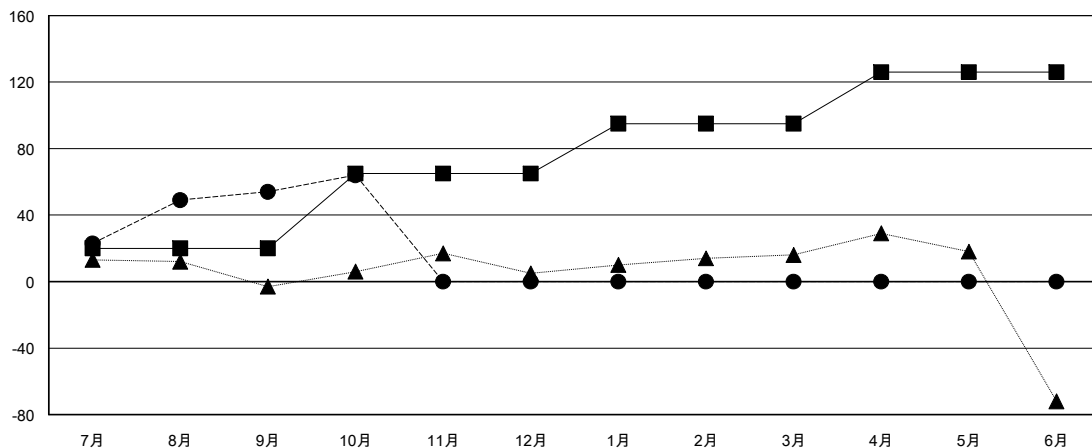

MONTHLY MEMBERSHIP PROGRESS REPORT

District 335 D

Results as of: 10/31/2018

GMT: MASAYOSHI MARUYAMA, YASUHISA NAKAMURA

地域 JAPAN

GMT会則地域

クラブ			
結果 : 2018-2019			
四半期	新クラブ目標	新クラブ	解散クラブ
7月/8月/9月	20	0	0
10月/11月/12月	0	0	0
1月/2月/3月	0	0	0
4月/5月/6月	0	0	0

名			
結果 : 2018-2019			
四半期	会員純増目標	会員増強実績	退会者(転籍を含む) 実際
7月/8月/9月	20	64	10
10月/11月/12月	45	11	1
1月/2月/3月	30	0	0
4月/5月/6月	31	0	0

新クラブ目標及び実績累計

会員目標及び実績累計

解散クラブ: 0	27 CLUBS OF 60 一名以上の新会員を登録	男女別 男性 1,542 (79.24%) 女性 404 (20.76%) 女性%年度目標: 0%
退会者 物故会員 2 クラブ解散 0 その他 9 合計 11	会員累計データを見るには、ここをクリック	世帯主/家族会員合計 518 国際会費半額の家族会員 275